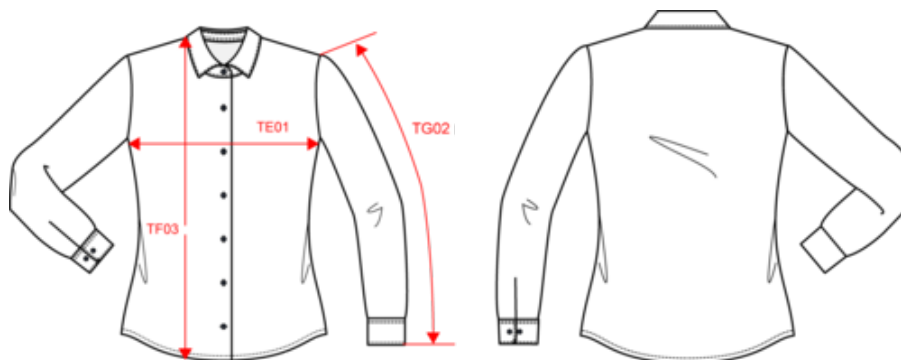

KARIBAN

K549

Chemise popeline polycoton entretien facile femme

- Confection polycoton pour un entretien facile.
- Résistance et style.
- Disponible en 30 coloris.

65% polyester / 35% coton. Tissu popeline. Entretien facile. Col non boutonné. Boutons ton sur ton. Poche poitrine côté gauche en V. Poignet réglable à angles arrondis avec patte de manche indéchirable. 1 bouton de rappel. Bas arrondi.

Existe aussi en version

K545

KARIBAN

K549

Chemise popeline polycoton entretien facile femme

Dimensions (cm)

Mesures en cm	XS	S	M	L	XL	XXL	3XL	4XL
BP42 - Hauteur côté poche(s) devant	9.00	10.00	10.00	11.00	11.00	12.00	12.00	13.00
TE01 - 1/2 largeur poitrine à 1.5cm de l'emmanchure	44.50	47.50	50.50	53.50	56.50	59.50	62.50	65.50
TF03 - Hauteur totale devant de l'HSP	63.50	65.50	67.50	69.50	71.50	73.50	75.50	77.50
TG02 - Longueur manche longue	60.00	61.00	62.00	63.00	64.00	65.00	66.00	67.00
TH04 - Longueur encolure sur col de milieu à milieu	36.35	37.55	38.75	39.95	41.15	42.35	43.55	44.75
TJ01 - Largeur haut de poche(s) plaquée(s) poitrine	9.00	10.00	10.00	11.00	11.00	12.00	12.00	13.00
TJ02 - Hauteur haut de poche(s) plaquée(s) poitrine au niveau le plus haut	11.00	12.00	12.00	13.00	13.00	14.00	14.00	15.00